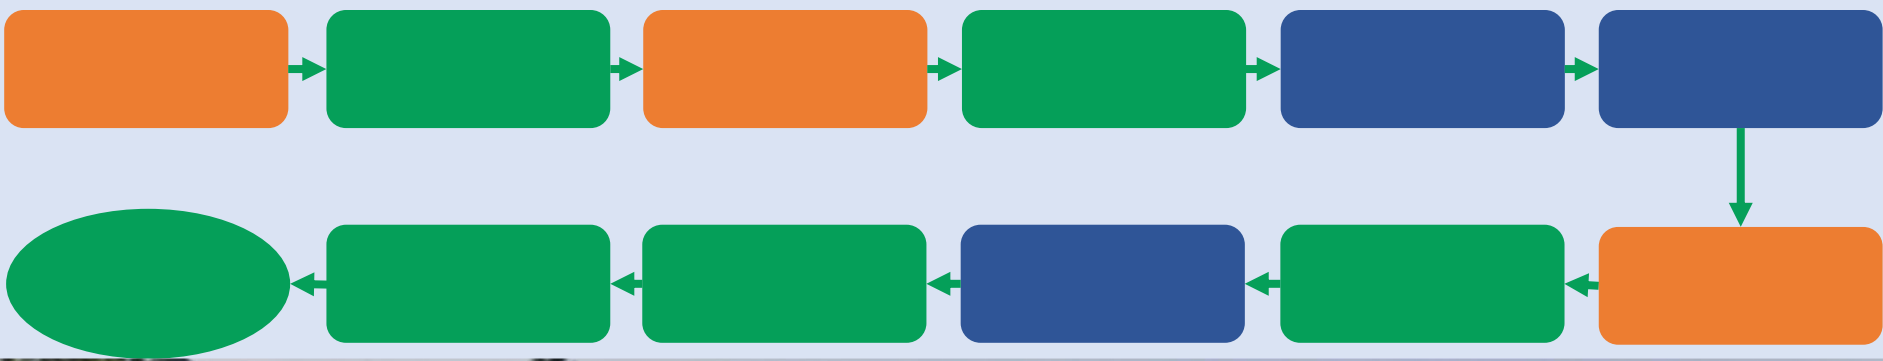

河海大學

HOHAI UNIVERSITY

C

C

河海大学

HOHAI UNIVERSITY

6. 建议考生距离主设备
摄像头约50~60cm

5. 正面电脑摄像头
保证视频中面部图像清晰

1. 不得过度修饰仪容

2. 不得佩戴墨镜、口罩

4. 穿着得体

3. 不得佩戴帽子、头饰, 头发不得遮挡面部

7. 主设备视频中考生界面底端始终不得高于胸部

REC

<https://www.yjszsms.com/school/10294>

河海大学 HOHAI UNIVERSITY