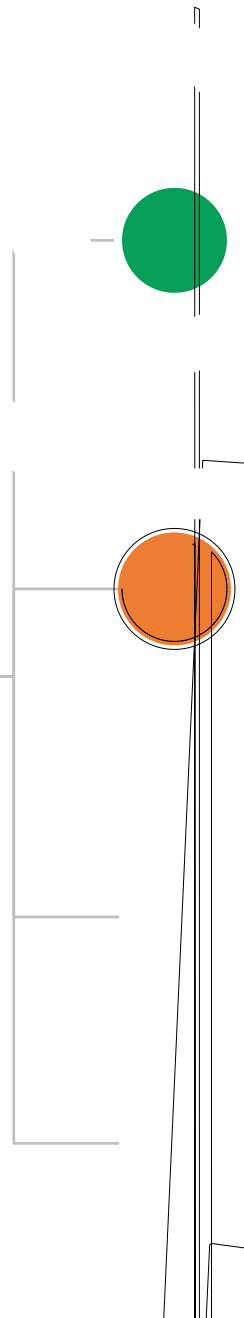

河海大學

HOHAI UNIVERSITY

C

C

河海大学

HOHAI UNIVERSITY

6. 建议考生距离主设备
摄像头约50~60cm

5. 正面电脑摄像头
保证视频中面部图像清晰

1. 不得过度修饰仪容

2. 不得佩戴墨镜、口罩

4. 穿着得体

3. 不得佩戴帽子、头饰, 头发不得遮挡面部

7. 主设备视频中考生界面底端始终不得高于胸部

REC

<https://www.yjszsms.com/school/10294>

河海大学 HOHAI UNIVERSITY