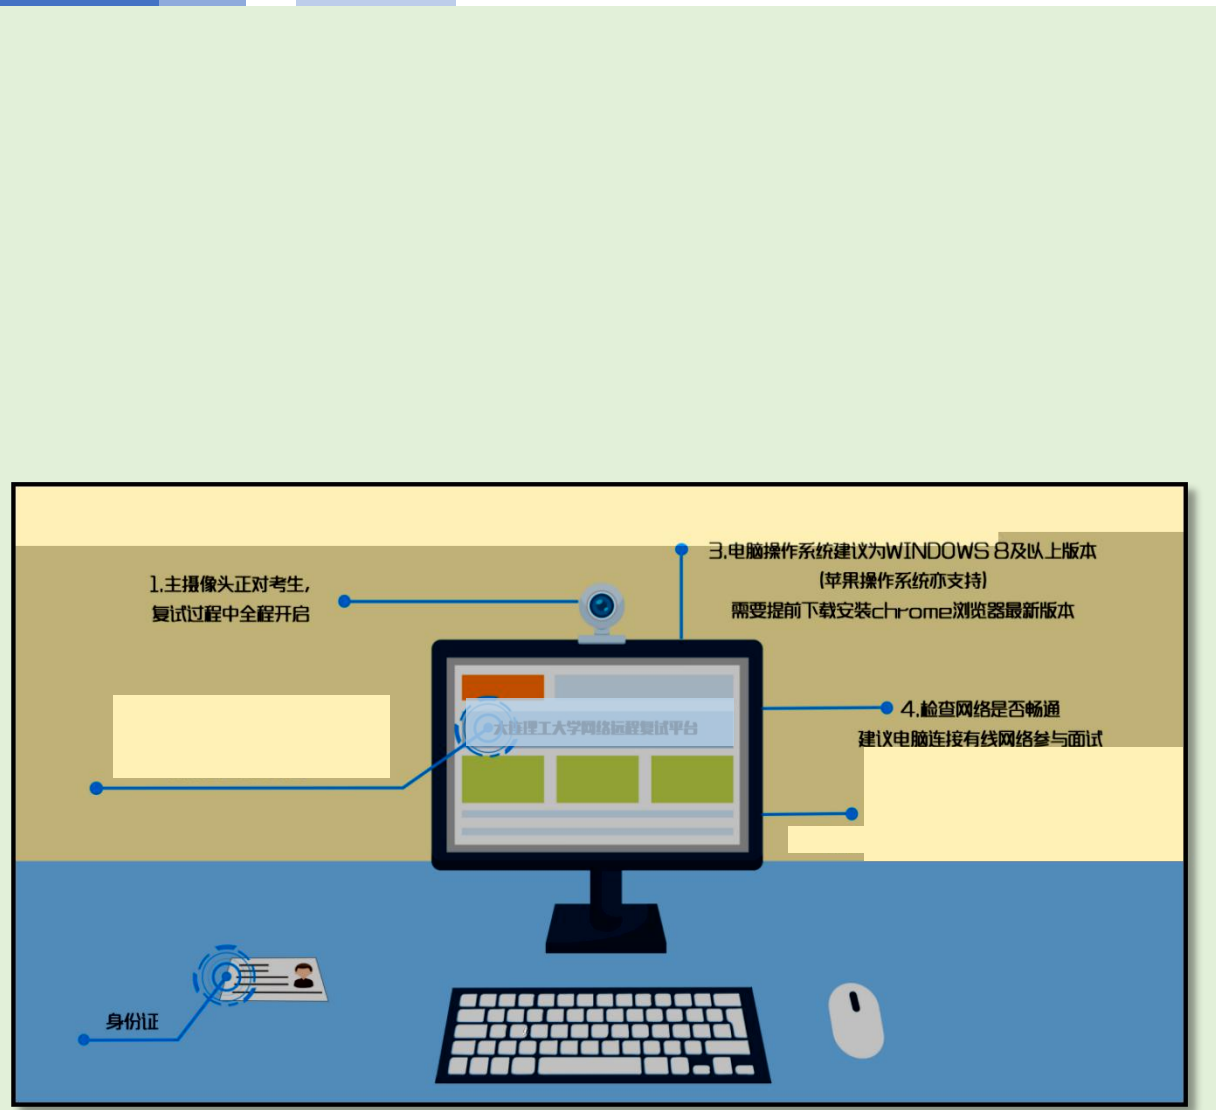

河海大學

HOHAI UNIVERSITY

C

C

河海大学

HOHAI UNIVERSITY

6. 建议考生距离主设备
摄像头约50~60cm

5. 正面电脑摄像头
保证视频中面部图像清晰

1. 不得过度修饰仪容

2. 不得佩戴墨镜、口罩

4. 穿着得体

3. 不得佩戴帽子、头饰, 头发不得遮挡面部

7. 主设备视频中考生界面底端始终不得高于胸部

REC

<https://www.yjszsms.com/school/10294>

河海大学 HOHAI UNIVERSITY