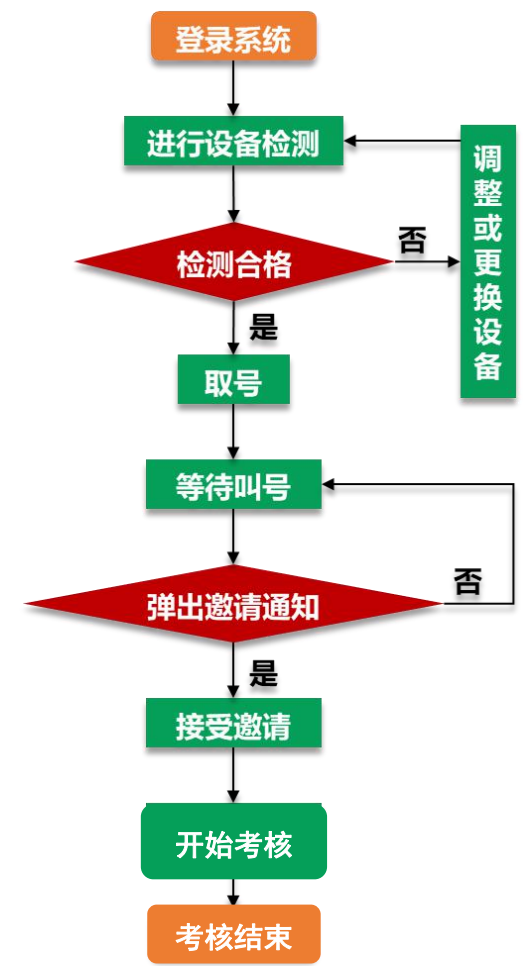

河海大學

HOHAI UNIVERSITY

C

C

河海大学

HOHAI UNIVERSITY

6. 建议考生距离主设备
摄像头约50~60cm

5. 正面电脑摄像头
保证视频中面部图像清晰

1. 不得过度修饰仪容

2. 不得佩戴墨镜、口罩

4. 穿着得体

3. 不得佩戴帽子、头饰, 头发不得遮挡面部

7. 主设备视频中考生界面底端始终不得高于胸部

REC

<https://www.yjszsms.com/school/10294>

河海大学 HOHAI UNIVERSITY